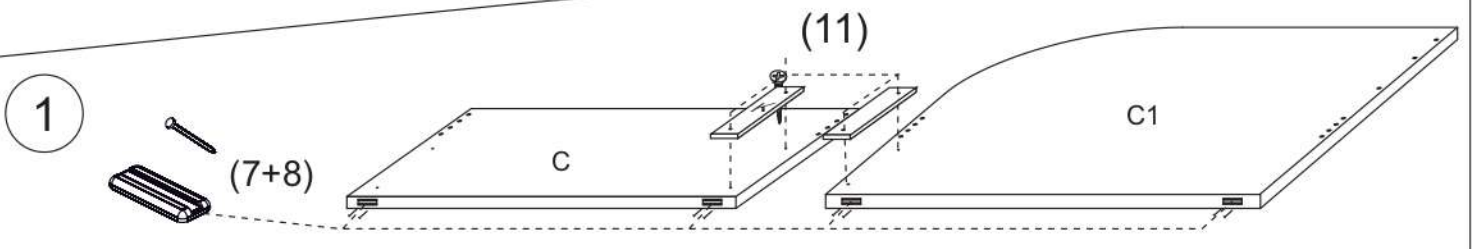

# REA GARY 90/120 (balos)

 2050  
 890  
 950/1250

1/1

1		2		3		4		5		6		7	
8x35	23X		21X		21X		8X		9X	M6x70	9X		6X
8		9		10		11		12		13		14	
1,2x25	12X		8X	3,5x16	28X	3,5x30	4X	7x50	8X	7x70	2X		6X

3

4

5

6